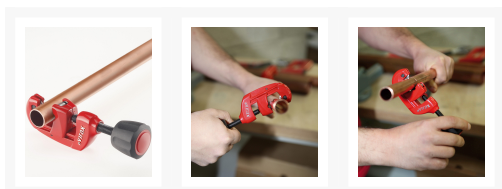

2104 : Coupe-tube cuivre 6-28 mm

SOFT TOUCH

Description

Épaisseur maxi : 2 mm.

Pommeau Soft Touch® : bonne prise en main.

Changement de molette rapide et sans outil.

Lame ébavureur rétractable.

Rouleaux avec gorge : idéal pour les coupes au ras des collets.

Références

Ref	A mm	A" OD	L mm	H mm	E maxi mm	kg
210441	6 - 28	1/4 - 1.1/8	142	55	2	0,385