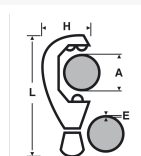

2104 : Coupe-tube cuivre 6-28 mm

SOFT TOUCH

Description

Épaisseur maxi : 2 mm.

Pommeau Soft Touch® : bonne prise en main.

Changement de molette rapide et sans outil.

Lame ébavureur rétractable.

Rouleaux avec gorge : idéal pour les coupes au ras des collets.

Références

Ref	A mm	A" OD	L mm	H mm	E maxi mm	kg
210441	6 - 28	1/4 - 1.1/8	142	55	2	0,385