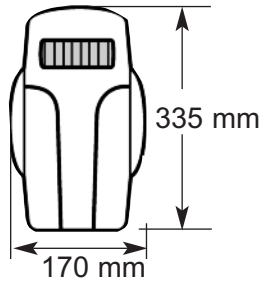

Avec raccords laiton BSP 1/4" pas gaz

Coque et support mural ultra-résistants en polypropylène

Amovible

Orientable à 180°

Equipé du tuyau Super Nobelair Soft

10 m
+ 1,5 m*

8 mm
x 13 mm

10 bar

40 bar

4 kg

* Longueur de raccordement avec raccords BSP 1/4" pas gaz

Conditionné à l'unité (Support mural fourni)

Ref

2486 3460

Support mural seul

Ref