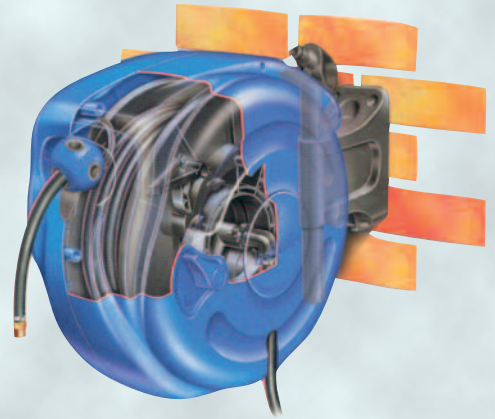

MiniReel Pro

Dévidoir automatique pour l'air comprimé

Avec système de verrouillage sécurisé

- ✓ Ateliers de maintenance
- ✓ Garages
- ✓ Usines d'assemblage
- ✓ Industries de process
- ✓ Menuiserie et ébénisterie

Avec raccords laiton BSP 1/4" pas gaz

Coque et support mural ultra-résistants en polypropylène

Amovible

Orientable à 180°

Equipé du tuyau Super Nobelair Soft

10 m
+ 1,5 m*

8 mm
x 13 mm

10 bar

40 bar

4 kg

* Longueur de raccordement avec raccords BSP 1/4" pas gaz

Conditionné à l'unité (Support mural fourni)

Ref

2486 3460

Support mural seul

Ref