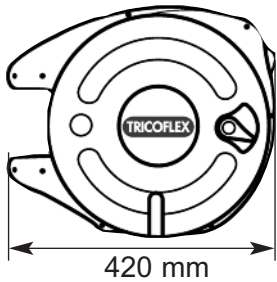

Avec raccords laiton BSP 1/4" pas gaz

Coque et support mural ultra-résistants en polypropylène

Amovible

Orientable à 180°

Equipé du tuyau Super Nobelair Soft

10 m
+ 1,5 m*

8 mm
x 13 mm

10 bar