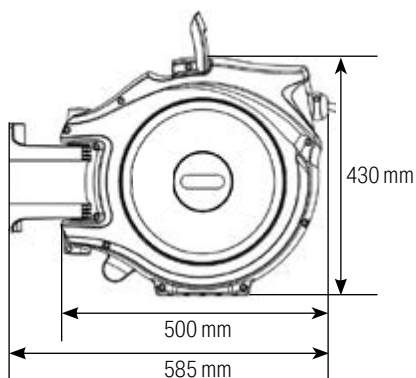

AutoReel Pro

Dévidoir automatique multi-usages
air, eau (maxi 40°C), herbicides, pesticides, huile de coupe...

Equipé
du tuyau
TECHNOBEL® PU

Coque
et support mural
ultra résistants en
polypropylène

Avec système
de verrouillage
sécurisé

Avec raccords
laiton BSP 1/4"
pas gaz

Amovible

- Ateliers de maintenance ●
- Garages ●
- Usines d'assemblage ●
- Industries de process ●
- Menuiserie et ébénisterie ●
- Véhicules de pulvérisation ●

Orientable à 180°

Enroulement autoguidé

20 m
+ 2 m*

9,5 mm
14,5 mm

10 bar

40 bar

8 kg

* Longueur de raccordement avec raccords BSP 1/4" (pas gaz).

Ref

Conditionné à l'unité (Support mural fourni)

2501 0000

Support mural seul

Z 71028