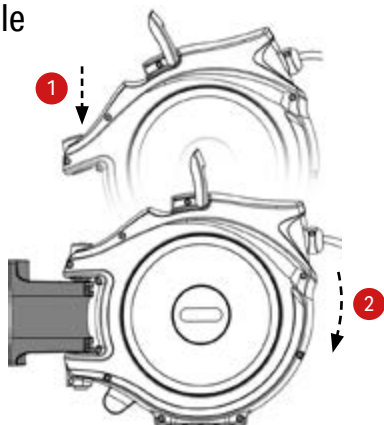

# AutoReel Pro

Dévidoir automatique multi-usages  
air, eau (maxi 40°C), herbicides, pesticides, huile de coupe...

Equipé  
du tuyau  
**TECHNOBEL® PU**

Coque  
et support mural  
ultra résistants en  
polypropylène

Avec système  
de verrouillage  
sécurisé

Avec raccords  
laiton BSP 1/4"  
pas gaz

Amovible

- Ateliers de maintenance ●
- Garages ●
- Usines d'assemblage ●
- Industries de process ●
- Menuiserie et ébénisterie ●
- Véhicules de pulvérisation ●

Orientable à 180°

Enroulement autoguidé

20 m  
+ 2 m\*

9,5 mm  
14,5 mm

10 bar

40 bar

8 kg

\* Longueur de raccordement avec raccords BSP 1/4" (pas gaz).