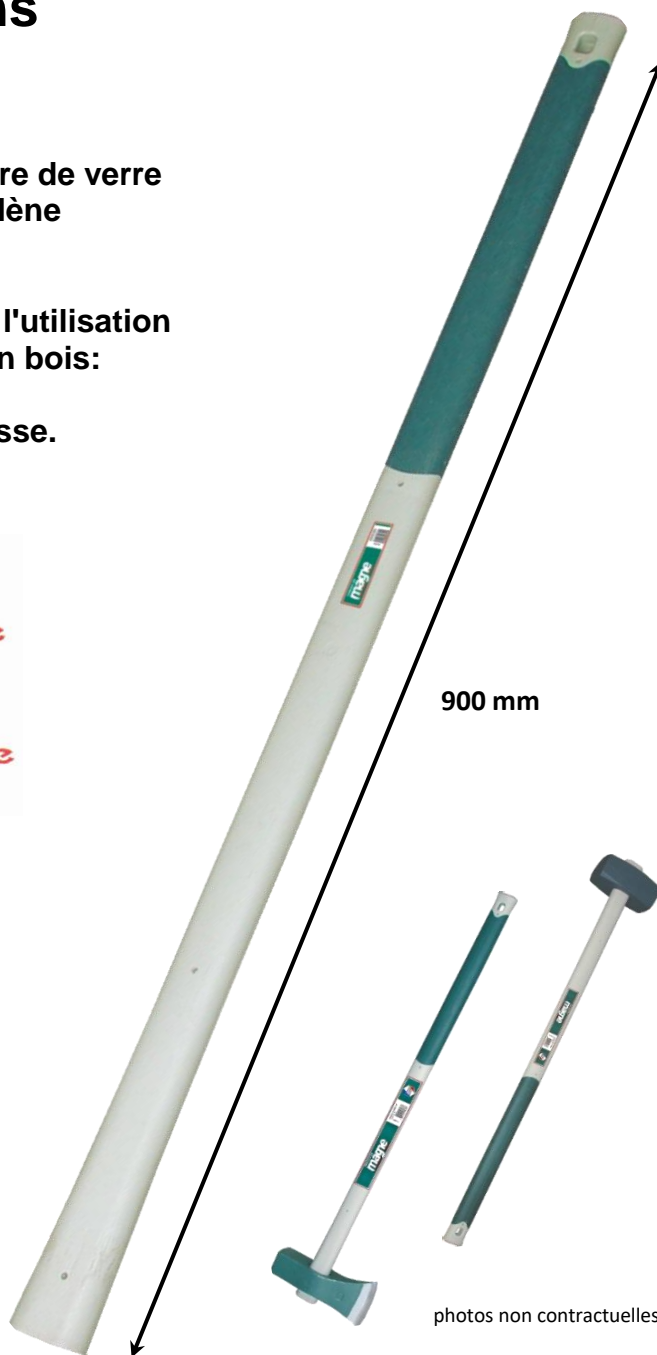

FICHE TECHNICO-COMMERCIALE

FABRIQUÉ
EN FRANCE

Réf. 610190 (Gencod : 3 34514 610190 5)

MANCHE FIBRERGO® Droit - 90cm pour Masses & Merlins

Manche composé d'un noyau en fibre de verre recouvert d'une gaine en polypropylène et d'un revêtement en élastomère.

Permet une sécurité et un confort à l'utilisation nettement supérieur à un manche en bois: absorption optimale des vibrations, limite la fatigue et les risques de casse.

Caractéristiques :

Longueur : 90 cm
Oeil conique
Diamètre : 5x3 cm
Poids : 0,950 kg