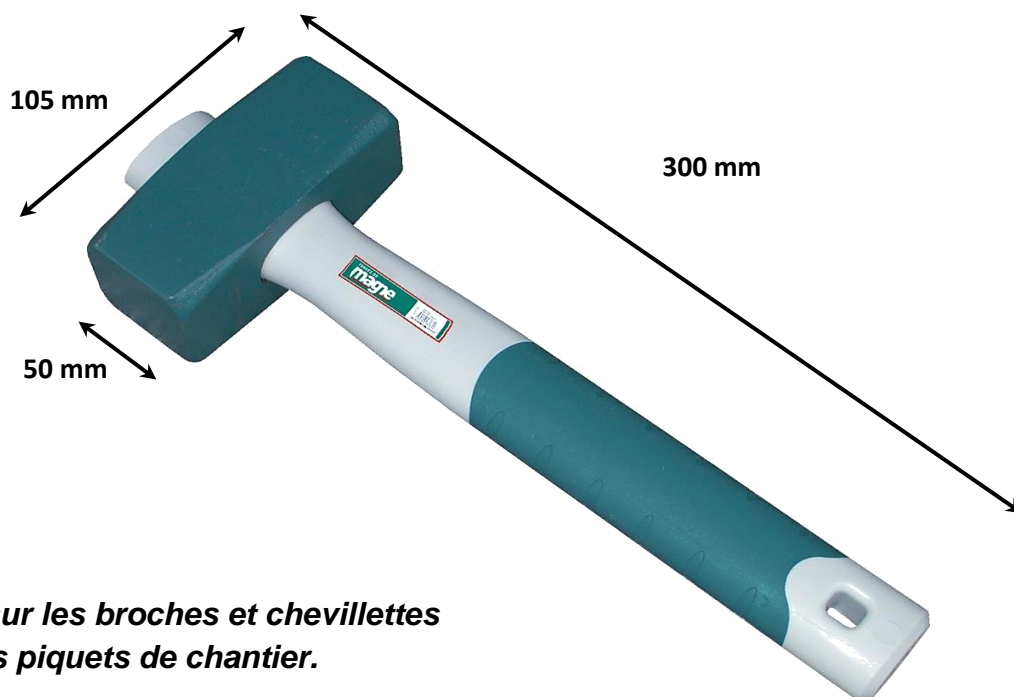

### Caractéristiques :

Largeur : 9,5 cm

Hauteur : 4 cm

Longueur totale : 30 cm

Poids emmanché : 1,170 kg

Dureté : 42 à 58 HRC

Acier au carbone trempé sur les parties actives.

*Pour frapper sur les broches et chevillettes  
et enfoncer les piquets de chantier.*

### Caractéristiques :

Largeur : 10 cm  
Hauteur : 4,5 cm  
Longueur totale : 30 cm  
Poids emmanchée : 1,460 kg

Dureté : 42 à 58 HRC  
Acier au carbone trempé sur les parties actives.

*Pour frapper sur les broches et chevillettes  
et enfoncer les piquets de chantier.*

### MASSETTE À PANS 1,500 kg Douille conique, angles abattus Emmanchée

#### Caractéristiques :

Largeur : 10,5 cm  
Hauteur : 5 cm  
Longueur totale : 30 cm  
Poids emmanchée : 1,710 kg

Dureté : 42 à 58 HRC  
Acier au carbone trempé sur les parties actives.

*Pour frapper sur les broches et chevillettes  
et enfoncer les piquets de chantier.*