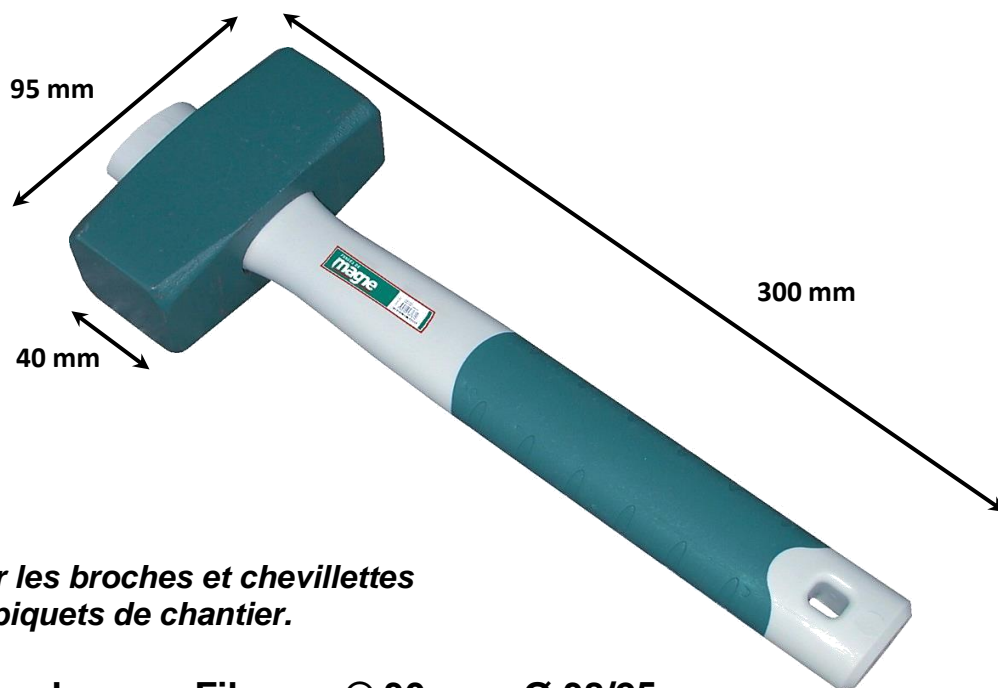

## MASSETTE À PANS 1,000 kg Douille conique, angles abattus Emmanchée Fibrergo

### Caractéristiques :

Largeur : 9,5 cm

Hauteur : 4 cm

Longueur totale : 30 cm

Poids emmanché : 1,170 kg

Dureté : 42 à 58 HRC

Acier au carbone trempé sur les parties actives.

*Pour frapper sur les broches et chevillettes  
et enfoncer les piquets de chantier.*

Manche en fibre de verre Fibrergo® 30 cm - Ø 38/25 mm

photo non contractuelle

Tél : 03 24 26 30 98

E-mail : commercial@forges-de-magne.fr

Route de Francheval - 08140 Douzy

FORGES DE  
**magne**  
UNE SOLIDE EXPÉRIENCE

### Caractéristiques :

Largeur : 10 cm  
Hauteur : 4,5 cm  
Longueur totale : 30 cm  
Poids emmanchée : 1,460 kg

Dureté : 42 à 58 HRC  
Acier au carbone trempé sur les parties actives.

*Pour frapper sur les broches et chevillettes  
et enfoncer les piquets de chantier.*