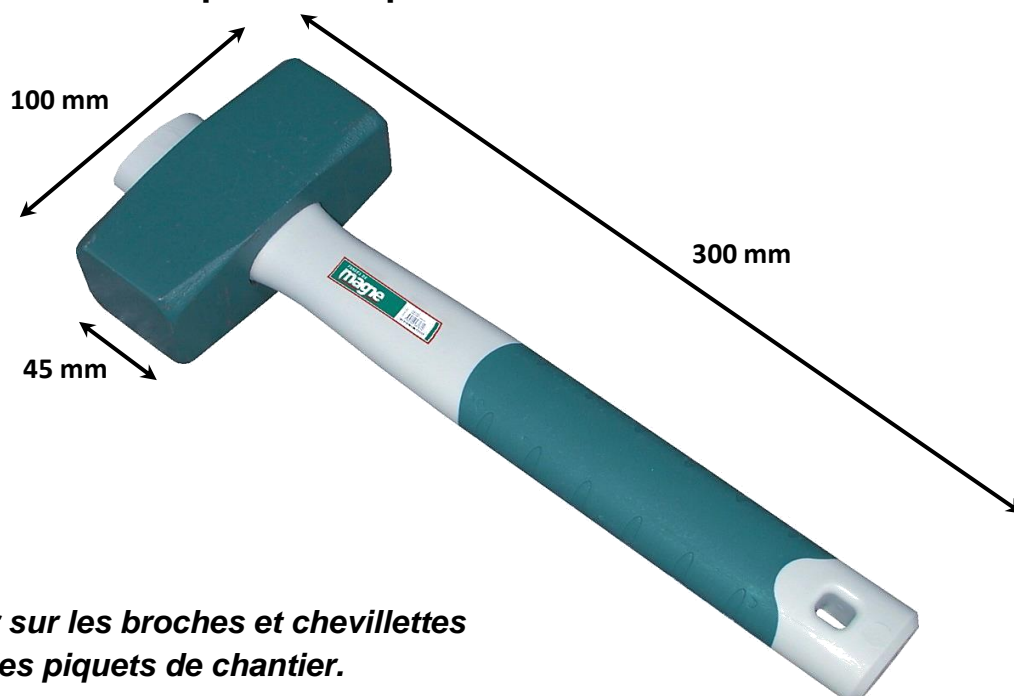

## MASSETTE À PANS 1,000 kg Douille conique, angles abattus Emmanchée Fibrergo

### Caractéristiques :

Largeur : 9,5 cm

Hauteur : 4 cm

Longueur totale : 30 cm

Poids emmanché : 1,170 kg

Dureté : 42 à 58 HRC

Acier au carbone trempé sur les parties actives.

*Pour frapper sur les broches et chevillettes  
et enfoncer les piquets de chantier.*

## MASSETTE À PANS 1,250 kg Douille conique, angles abattus Emmanchée Fibrergo

### Caractéristiques :

Largeur : 10 cm  
Hauteur : 4,5 cm  
Longueur totale : 30 cm  
Poids emmanchée : 1,460 kg

Dureté : 42 à 58 HRC  
Acier au carbone trempé sur les parties actives.

*Pour frapper sur les broches et chevillettes  
et enfoncer les piquets de chantier.*