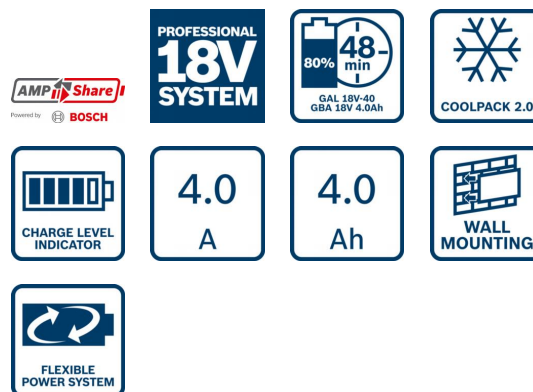

1 600 A01 B9Y – 1 batterie GBA 18V 4.0Ah + GAL 18V-40

Référence article	1 600 A01 B9Y
EAN	3165140970297
Boîte carton	✓

Données Techniques

Description

Corps de métier	Bâtiment Électriciens Construction métallique Plomberie, chauffage et climatisation Menuisiers et charpentiers
Sans-fil/filaire	Sans-fil
Capacité de la batterie 1	4,0 Ah

Caractéristiques techniques

Tension de la batterie	18,0 V
Type cellules	Li-Ion
Poids de la batterie 1	1 kg
Tension de charge de la batterie	14,4 – 18 V
Courant de charge	4,0 A
Durée de charge approximative pour une capacité de batterie de 4,0 Ah (80 %/100 %)	48/65 min
Poids du chargeur	1 kg

Information Ventes

Positionnement

- Batterie 18 V d'une capacité de 4,0 Ah pour plus d'autonomie et chargeur compact

Avantage utilisateur

- Plus grande autonomie pour les outils 18 V avec la batterie GBA 18V 4.0Ah
- Avec le chargeur GAL 18V-40, 65 minutes suffisent pour recharger une batterie GBA 18V 4.0Ah
- Compatible avec tous les outils et chargeurs du Professional 18V System Bosch et de l'alliance AMPShare