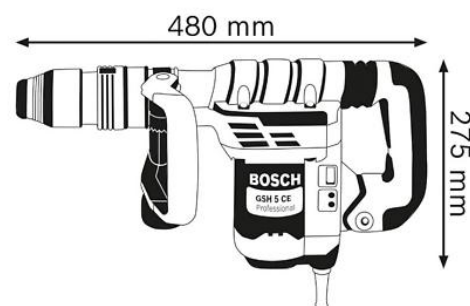

Référence article	0 611 321 000
EAN	3165140461320
Burin pointu 400 mm 2 608 690 103	✓
Chiffon	✓
Coffret de transport	✓
Poignée auxiliaire 2 602 025 142	✓
Tube de graisse réf. pièce de rechange 1 615 430 010	✓

### Description

Corps de métier	Bâtiment Électriciens Aménagements paysagers Plomberie, chauffage et climatisation
Sans-fil/filaire	Filaire
Dimensions de l'emballage (longueur x largeur x hauteur)	390 x 490 x 140 mm
Tension, électrique	230 V
Niveau de bruit	Le niveau sonore pondéré A de l'outil électroportatif est typiquement de : niveau de pression acoustique 87 dB(A) ; niveau de puissance acoustique 98 dB(A). Incertitude K = 2 dB.
Sous-division catégories de produits	Marteau-piqueur SDS max

### Caractéristiques techniques

Puissance absorbée nominale	1.150 W
Force de frappe (selon EPTA 05/2016)	8.3 J
Fréquence de frappe à vitesse de rotation nominale	1.510 – 2.870 cps/min
Poids	6,1 kg
Dimensions de l'outil (largeur)	105 mm
Dimensions de l'outil (longueur)	480 mm
Dimensions de l'outil (hauteur)	235 mm
Porte-outils	SDS max