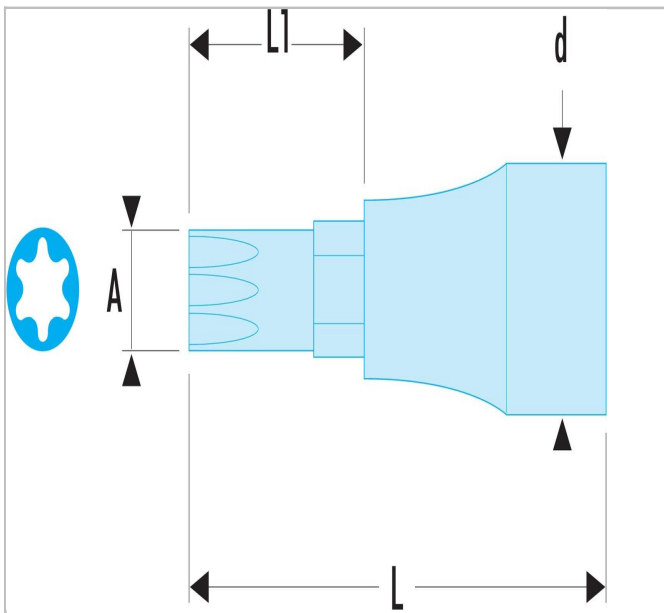

SX.LA - Douilles tournevis 1/2" embout long pour vis Torx®

Description :

- Série longue.
- Pour vis à empreinte femelle Torx®.
- Embout non démontable.
- Présentation : douille chromée brillante ; embout phosphaté.

	A [mm]	Diamètre [mm]	longueur [mm]	Longueur L1 [mm]	Poids [g]
SX.40LA	6.6	22.8	120.0	84.0	95.0
SX.45LA	7.77	22.8	120.0	84.0	95.0
SX.55LA	11.17	22.8	140.0	104.0	220.0
SX.70LA	15.49	23.1	140.0	104.0	280.0