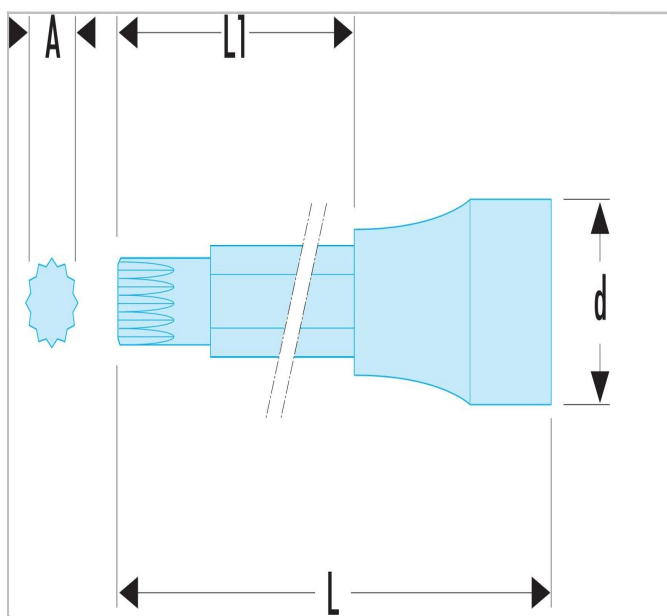

SV.LB - Douilles tournevis 1/2" embout long et extra-long à denture multiple XZN®

Description :

- Série longue et extra-longue.
- Pour vis à empreinte femelle XZN®.
- Embout non démontable.
- Disponible en jeu en coffret Réf SVL.J7A (M6 --> M18) et Réf SV.J8B (L 60 mm : M6 --> M12 + L 100 mm : M6 --> M12).
- Présentation : douille chromée brillante ; embout phosphaté.

	a [mm]	Diamètre [mm]	longueur [mm]	Longueur L1 [mm]	Poids [g]	Coloris □
SV.10ELB	M10	22.8	120.0	120.0	110.0	Red 3020
SV.10LB	M10	22.8	100.0	64.0	90.0	Black 9004
SV.12ELB	M12	22.8	140.0	104.0	150.0	Red 3020
SV.12LB	M12	22.8	100.0	64.0	120.0	Black 9004
SV.14LB	M14	22.8	100.0	64.0	150.0	Black 9004
SV.16LB	M16	22.8	100.0	64.0	160.0	
SV.18LB	M18	22.8	100.0	64.0	180.0	
SV.6LB	M6	22.8	100.0	64.0	80.0	Black 9004
SV.8LB	M8	22.8	100.0	64.0	80.0	Red 3020