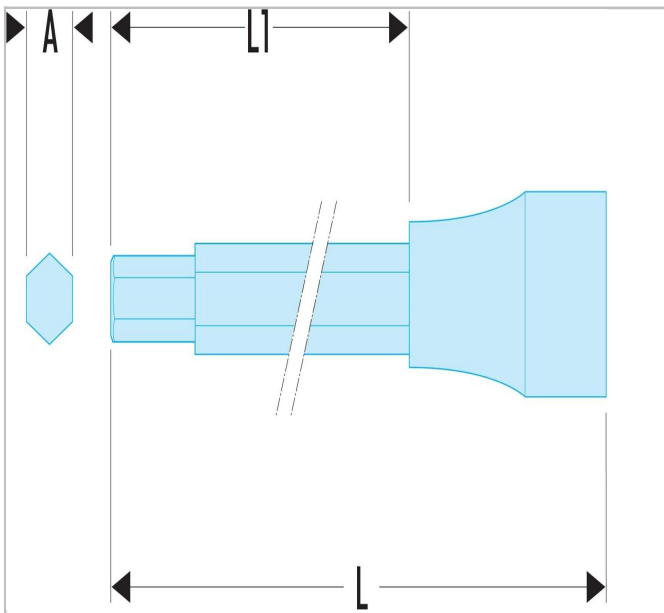

SHP.LA - Douilles tournevis 1/2" embouts longs et extra-longs pour vis à 6 pans creux métriques

Description :

- Série longue et extra-longue.
- Pour vis 6 pans creux.
- Embout non démontable.
- Présentation : douille chromée brillante ; embout phosphaté.

	A [mm]	longueur [mm]	Longueur L1 [mm]	Poids [g]
SHP.10LA	10.0	140.0	104.0	135.0
SHP.12LA	12.0	100.0	64.0	145.0
SHP.5ELA	5.0	180.0	144.0	110.0
SHP.6EL1A	6.0	140.0	104.0	95.0
SHP.6EL2A	6.0	220.0	184.0	130.0
SHP.6LA	6.0	100.0	64.0	80.0
SHP.7LA	7.0	100.0	64.0	80.0
SHP.8LA	8.0	100.0	64.0	80.0