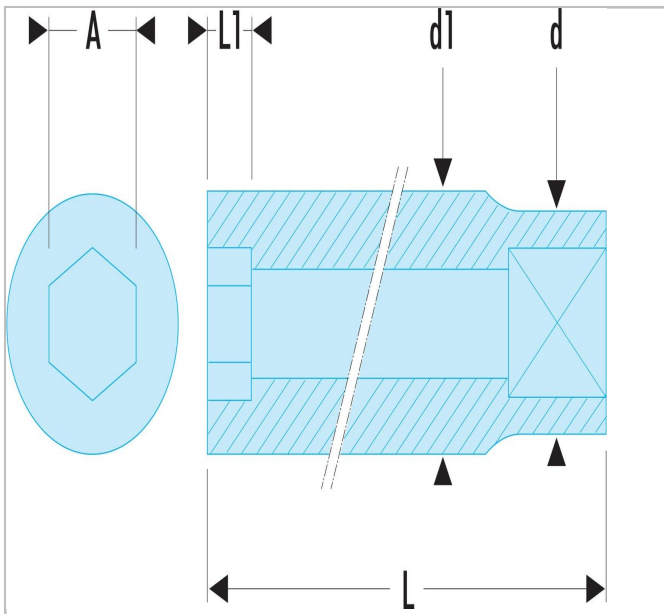

R - Douilles 1/4" 6 pans métriques

Description :

- Profil OGV® : plus de puissance et de sécurité, préserve les écrous.
- Présentation : chromée brillante.
- Disponible en jeu sur rack métallique (Réf R.40E).
- Présentation : chromée brillante.

	A [mm]	Diamètre [mm]	Diamètre D1 [mm]	longueur [mm]	longueur [mm]	Longueur L1 [mm]	la taille H3 [mm]	Poids [kg]	hex [mm]
R.10	10.0	14.7	14.7		22.0	7.8	7.8		
R.11	11.0	15.8	15.8		22.0	9.0	9.0		
R.12	12.0	17.0	17.0		22.0	9.5	9.5		
R.13	13.0	17.7	17.7		22.0	10.0	10.0		
R.14	14.0	18.7	18.7		22.0	10.0	10.0		
R.3.2	3.2	11.2	5.9	22.0	2.4	2.4		0.004	6
R.4	4.0	11.2	6.9		22.0	2.6	2.6		
R.5	5.0	11.2	8.2		22.0	4.8	4.8		
R.5.5	5.5	11.2	8.8	22.0	4.8	4.8		0.006	6
R.6	6.0	11.2	9.4		22.0	5.6	5.6		
R.7	7.0	11.0	11.0		22.0	6.0	6.0		
R.8	8.0	12.0	12.0		22.0	6.5	6.5		
R.9	9.0	13.2	13.2		22.0	6.5	6.5		