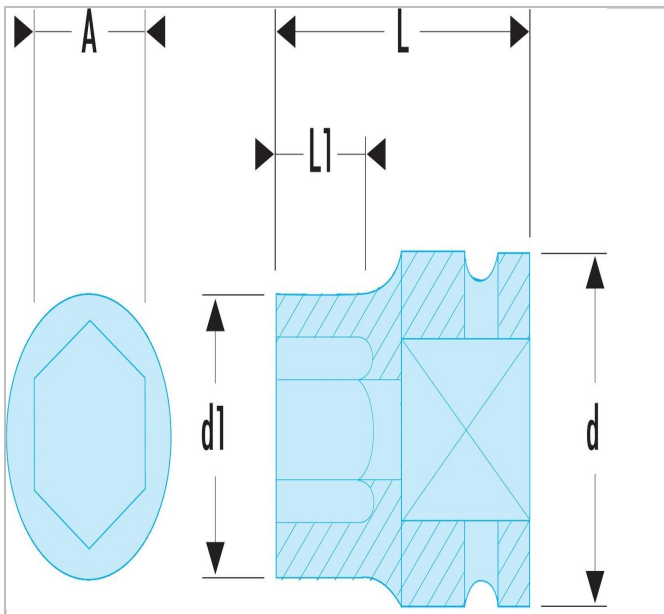

NS.A - Douilles impact 1/2" 6 pans métriques

Description :

- Pour votre sécurité, utilisez les douilles impact avec les bagues et goupilles adaptées.

	A [mm]
NS.10A	10.0
NS.11A	11.0
NS.12A	12.0
NS.13A	13.0
NS.14A	14.0
NS.15A	15.0
NS.16A	16.0
NS.17A	17.0
NS.18A	18.0
NS.19A	19.0
NS.20A	20.0
NS.21A	21.0
NS.22A	22.0
NS.23A	23.0
NS.24A	24.0
NS.26A	26.0
NS.27A	27.0
NS.28A	28.0
NS.29A	29.0
NS.30A	24.0
NS.32A	32.0
NS.8A	8.0
NS.9A	9.0