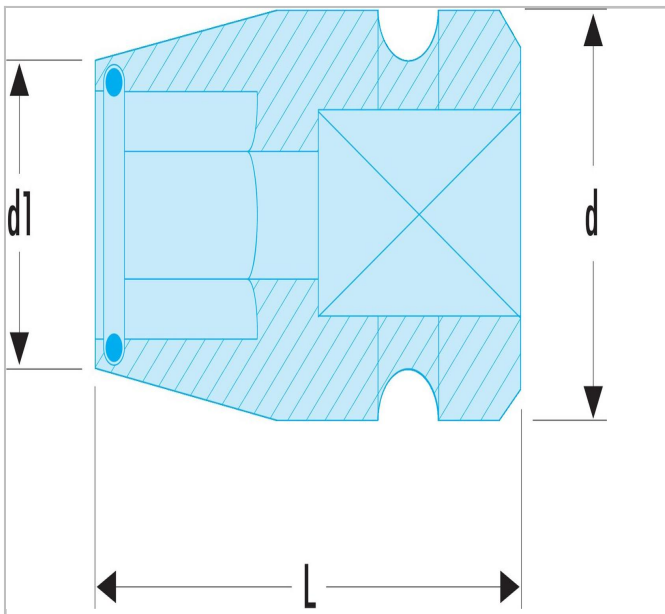

NS.A - Douilles porte-embouts impact 1/2"

Description :

- NS.236 : pour embouts 5/16".
- NS.237 : pour embouts 1/2".

	A []	Diamètre [mm]	Diamètre D1 [mm]	longueur [mm]	Poids [g]	Carré ["]
NS.236A	5/16"	24.0	15.5	40.0	60.0	1/2