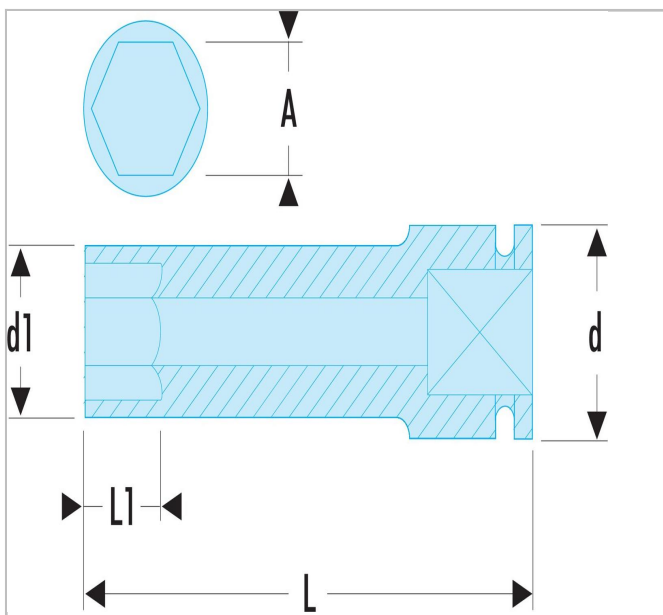

## NM.LA - Douilles impact 1" longues 6 pans métriques

### Description :

- Pour votre sécurité, utilisez les douilles impact avec les bagues et goupilles adaptées.

	Diamètre [mm]	longueur [mm]	Diamètre D1 [mm]	Longueur L1 [mm]	la taille H3 [mm]	hex [mm]	Poids [kg]
NM.22LA							
NM.24LA							
NM.27LA							
NM.29LA							
NM.30LA							
NM.32LA							
NM.33LA							
NM.34LA	54.0	100.0	52.0	22.0	40.0	6.0	1,3
NM.36LA							
NM.38LA							
NM.41LA							
NM.42LA							
NM.46LA							
NM.50LA							
NM.55LA							
NM.60LA							
NM.65LA							
NM.70LA							