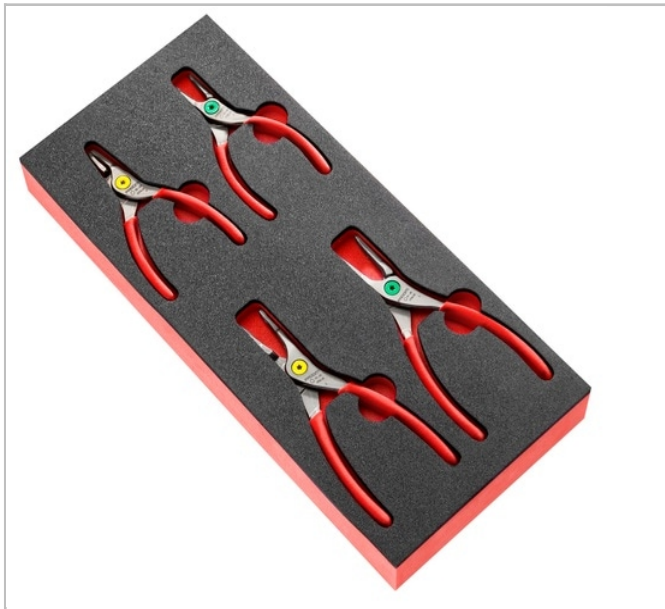

Module mousse de 4 pinces Circlips®

Description :

- Comprenant :
- 1 pince externe droite 1177A.13 & 177A.18.
- 1 pince interne droite 179A.13 & 179A.18

	FR Contents []	Profondeur [mm]	longueur [mm]	la taille H [mm]	Poids [kg]	Plateau ["]	CONTENT SET []
MODM.PCSN	PM.MODPCSN	418.0	188.0	45.0	0.946	PM.MODPCSN	177A.13 (10 - 25); 177A.18 (18 - 60); 179A.13 (12 - 25); 179A.18 (18 - 60)
MODM.PCSNB	PM.MODPCSN	418.0	188.0	45.0	0.946	PM.MODPCSN	177A.13 (10 - 25); 177A.18 (18 - 60); 179A.13 (12 - 25); 179A.18 (18 - 60)