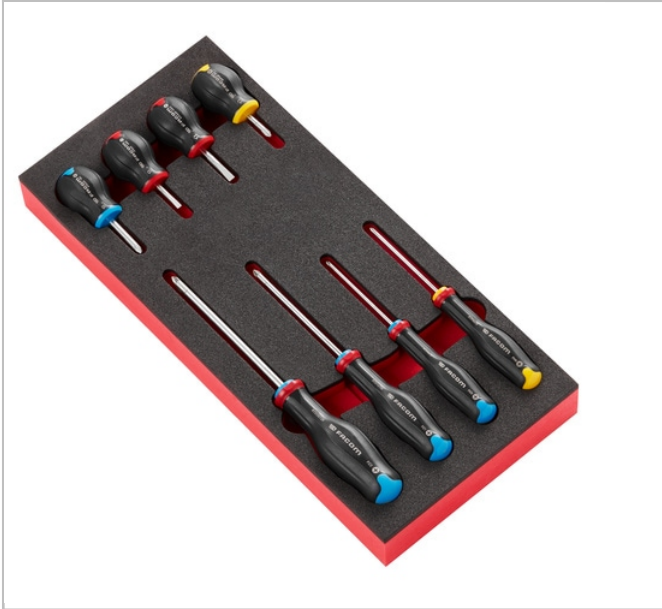

Module mousse 8 tournevis Protwist®

Description :

- Compatible avec le système de rangement modulaire FACOM :
- Adapté aux servantes CHRONO, JET, CHRONO XL, CHRONO+, JET XL et JET+.

	CONTENT SET []	Profondeur [mm]	longueur [mm]	la taille H [mm]	FR Contents []
MODM.AT1	AT3,5X75 - AT3,5X100 - AT4X100 - AT5,5X125 - ATWH6,5X150 - ATWH8X175 - ATP1X100 - ATP2X125	418.0	188.0	45.0	PM.MODA1
MODM.AT1PB	AT3,5X75 - AT3,5X100 - AT4X100 - AT5,5X125 - ATWH6,5X150 - ATWH8X175 - ATP1X100 - ATP2X125	418.0	188.0	45.0	PM.MODA1
MODM.AT3	AT4X25 - AT5,5X35 - ATP0X75 - ATP1X25 - ATD0X75 - ATD1X100 - ATD2X125 - ATD2X35	418.0	188.0	45.0	PM.MODA3
MODM.AT3PB	AT4X25 - AT5,5X35 - ATP0X75 - ATP1X25 - ATD0X75 - ATD1X100 - ATD2X125 - ATD2X35	418.0	188.0	45.0	PM.MODA3