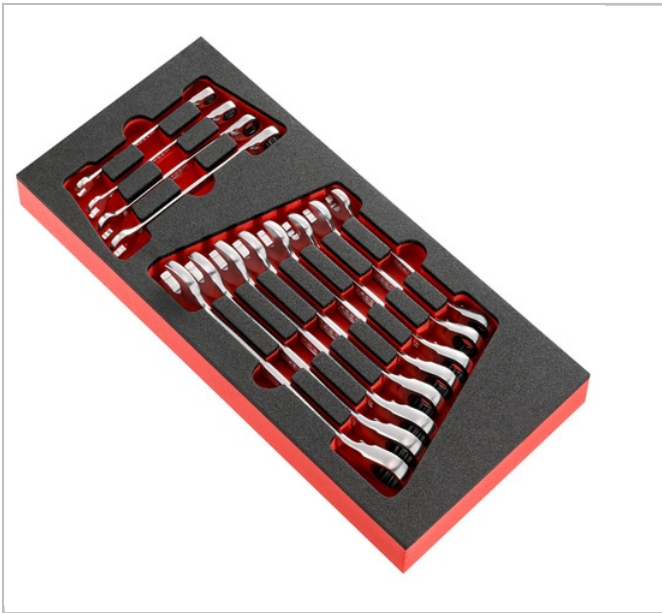

MOD.467B - Modules de clés mixtes à cliquet métriques en plateau thermoformé et en mousse

Description :

- Compatible avec le système de rangement modulaire FACOM :
- MOD.467BJ12 et MOD.467BJ13 : adaptés aux servantes CHRONO, JET, CHRONO XL, CHRONO+, JET XL et JET+.
- MOD.467BXL, : adaptés aux servantes CHRONO XL, CHRONO+, JET XL et JET+.

	A [mm]	Poids [kg]
MOD.467BJ12PB	8 - 9 - 10 - 11 - 12 - 13 - 14 - 15 - 16 - 17 - 18 - 19	1.675
MOD.467BJ13PB	8 - 9 - 10 - 11 - 12 - 13 - 14 - 15 - 16 - 17 - 18 - 19 + 467S.10 + 467.ADAPT10-19	1.7
MOD.467BXLPB	21 - 22 - 24 - 27 - 30 - 32	4.22
MODM.467BJ12PB	8 - 9 - 10 - 11 - 12 - 13 - 14 - 15 - 16 - 17 - 18 - 19	1.535