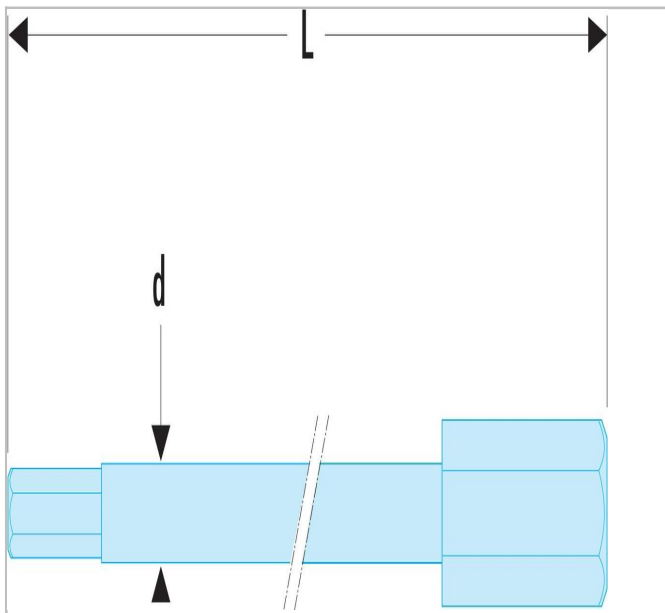

## EH.2L - Embouts standards longs série 2 pour vis 6 pans creux

### Description :

- Pour vissage manuel.
- Entraînement 5/16" - 7,94 mm.

|  | longueur [mm] | hex [mm] | Poids [g] | Diamètre [mm] |
|--|---------------|----------|-----------|---------------|
| <b>EH.204L</b>   | 70.0          | 4.0      | 15.0      | 4.8           |
| <b>EH.205L</b>   | 70.0          | 5.0      | 19.0      | 6.0           |
| <b>EH.206L</b>   | 70.0          | 6.0      | 23.0      | 7.0           |
| <b>EH.207L</b>   | 70.0          | 7.0      | 28.0      | 8.9           |
| <b>EH.208L</b>   | 70.0          | 8.0      | 29.0      | 8.9           |
| <b>EH.210L</b>   | 70.0          | 10.0     | 42.0      | 11.3          |