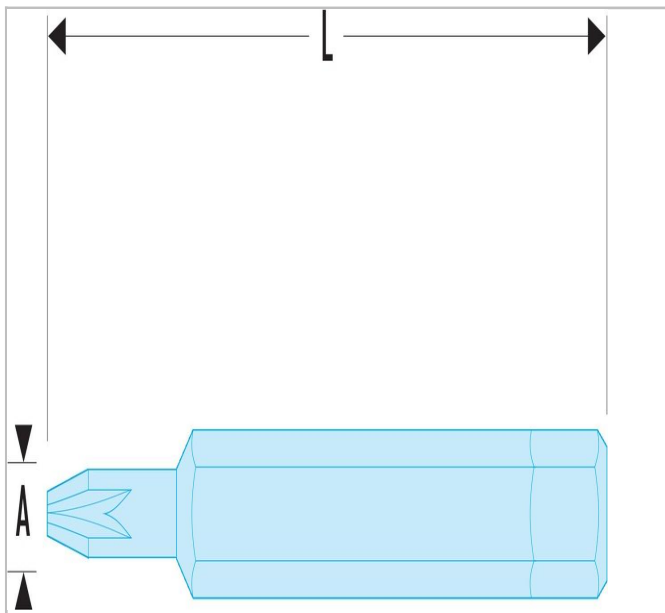

## ED.1 - Embouts standards série 1 pour vis cruciformes Pozidriv®

### Description :

- Pour vissage manuel.
- Entraînement 1/4" - 6,35 mm.

	longueur [mm]	Poids [g]
ED.100	25.0	6.0
ED.111	50.0	11.0
ED.112	50.0	12.0