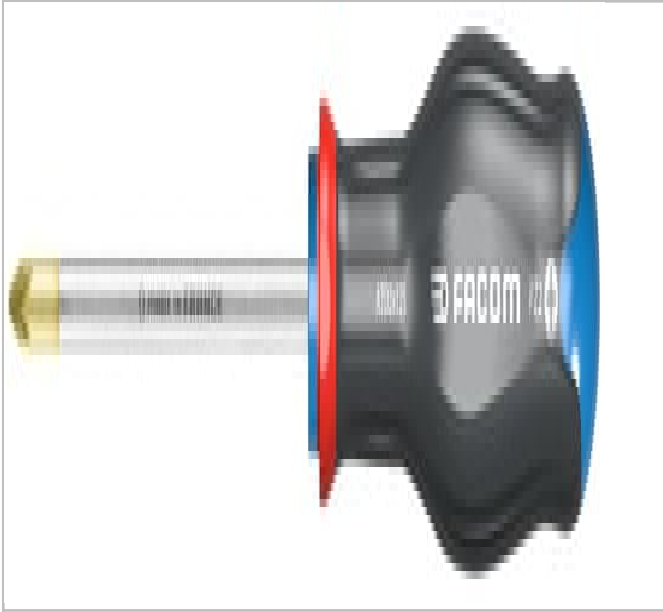

ATD - Tournevis PROTWIST® pour vis cruciformes Pozidriv® - lames rondes

Description :

-

	Diamètre [mm]	Diamètre D1 [mm]	Longueur L1 [mm]	longueur [mm]	Longueur L2 [mm]	pozidriv Pointe Nombre [""]	Poids [g]
ATD0X75	25.0	3.0	75.0	178.0	103.0	PZ0	45.0
ATD0X75PB	25.0	3.0	75.0	178.0	103.0	PZ0	45.0
ATD1X100	30.0	4.5	100.0	209.0	109.0	PZ1	76.0
ATD1X100PB	30.0	4.5	100.0	209.0	109.0	PZ1	76.0
ATD1X250	30.0	4.5	250.0	359.0	109.0	PZ1	99.0
ATD1X75	30.0	4.5	75.0	184.0	109.0	PZ1	73.0
ATD2X100	36.0	6.0	100.0	220.0	120.0	PZ2	120.0
ATD2X125	36.0	6.0	125.0	245.0	120.0	PZ2	126.0
ATD2X125PB	36.0	6.0	125.0	245.0	120.0	PZ2	126.0
ATD2X250	36.0	6.0	250.0	370.0	120.0	PZ2	153.0
ATD3X150	40.0	8.0	150.0	275.0	125.0	PZ3	194.0
ATD4X200	40.0	10.0	200.0	325.0	125.0	PZ4	277.0