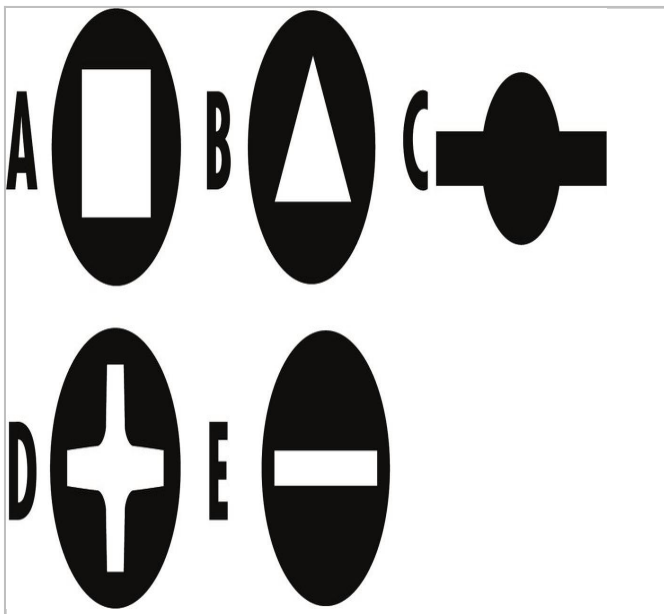

## Clé 4 empreintes pour armoires

### Description :

- Outil livré avec un adaptateur 6 pans pour embouts de 1/4" - 6,35 mm.
- 4 empreintes :
  - 2 empreintes carrées : 6, 8 mm (A).
  - 1 empreinte triangulaire : 9 mm (B).
  - 1 empreinte cylindrique à fente : 5-14 mm (C).
- 1 embout à 2 empreintes de vissage Phillips® PH 2 (D) et fente de 7 mm (E).

	Poids [g]
985548	75.0