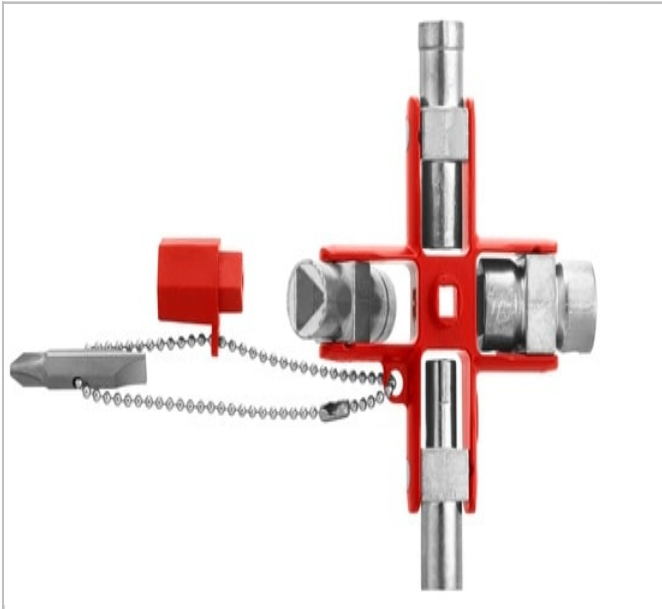

## Clé en croix multi-empreintes

### Description :

- 

	Poids [g]
<b>838305PB</b>	210.0