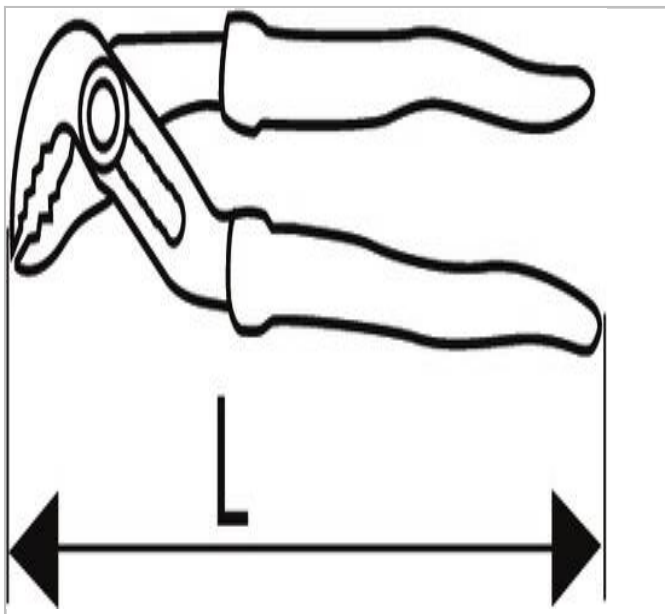

EXPERT Pince multiprise superposée

Description :

- - ISO 8976
- - Branches spatulées.
- - Gaines en PVC bleu.
- - Finition : grenailée vernie.

E184690