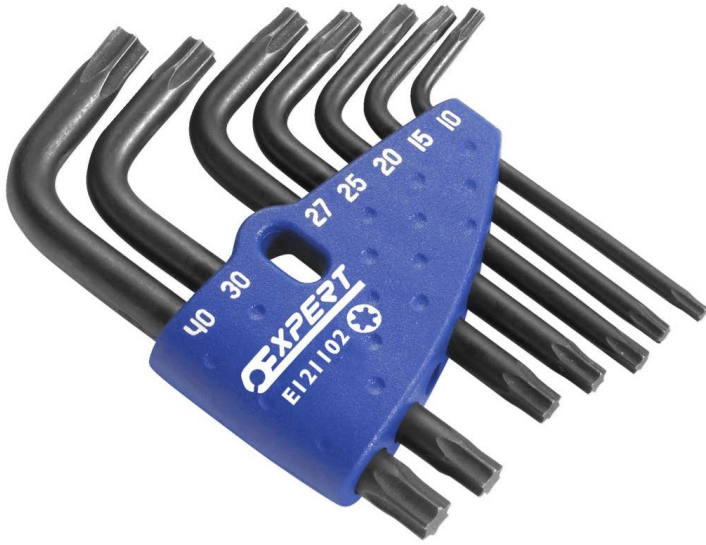

E121102 Jeu de 7 clés mâles Torx®**Description :**

- Sur support plastique, étui compact et résistant.
- Clés en acier au chrome vanadium, finition phosphate noir.

EAN:	3258951211021
Conditionnement:	1
Contenu:	T10-T15-T20-T25-T27-T30-T40
Qté:	7
Qté:	7
[g]:	110