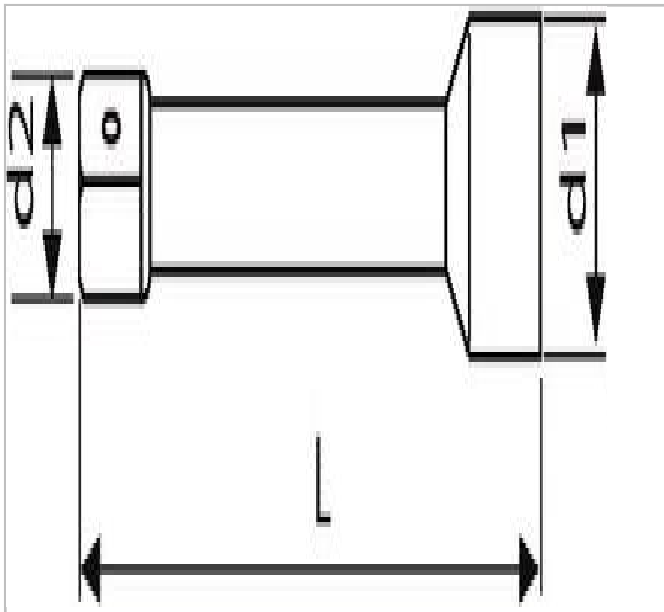

## EXPERT Rallonges 1/4"

### Description :

- ISO 3315 - DIN 3122 - ISO 1174-1
- Acier au chrome vanadium.
- Finition : chrome brillant.

	longueur [mm]	Diamètre D1 [mm]	Diamètre D2 [mm]	Poids [kg]
E113771	55.0	12.5	8.51	0.025
E113772	150.0	12.5	8.51	0.065
E117356	100.0	12.5	8.51	0.045