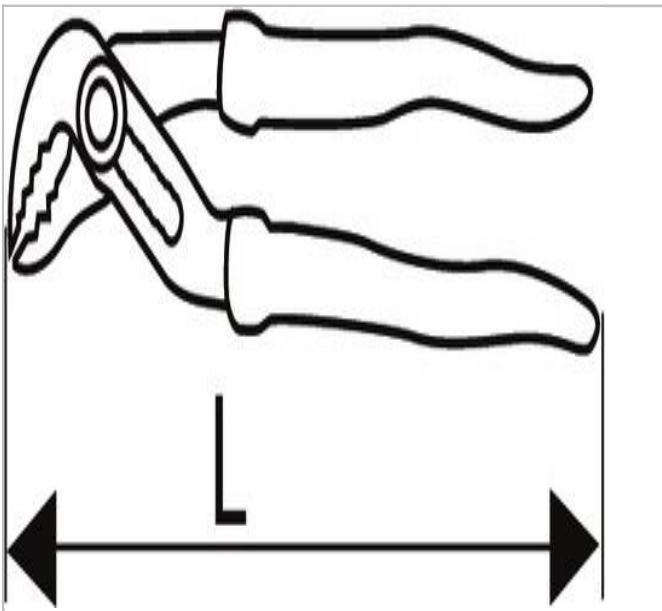

EXPERT Pinc multiprises entrepassées à verrouillage

Description :

- - ISO 8976
- - Multi-positions.
- - Bouton pushlock (breveté).
- - Poignée ergonomique bi-matière.
- - Finition : chrome noir.
- - 17 positions.