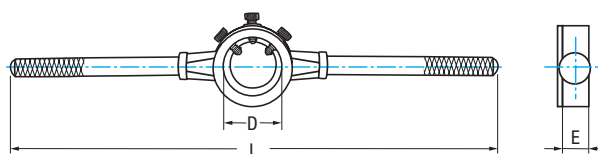

Ref. **3181**

PORTA-COJINETES

Die Holder
Porte filèeres

¡NUEVO MODELO MEJORADO!

New improved model!

Nouveau mod`ele am`eliore

DIN
225

| Mod. | D mm | E mm | L mm | M/MF | W | G | N° Art. | € |
|-------|------|------|------|----------------|-----------------|-----------------|---------|---------------|
| 000 | 16 | 5 | 160 | M1-M2,6 | W1/16-W3/32 | | 69792 | 8,47 |
| 010 | 20 | 5 | 200 | M3-M4 | W1/8-W5/32 | | 69790 | 9,19 |
| 020 | 20 | 7 | 200 | M4,5-M6 | W3/16-W1/4 | | 69798 | 9,19 |
| 030 | 25 | 9 | 224 | M7-M9 | W5/16 | G1/16 | 69799 | 10,55 |
| 040 | 30 | 11 | 280 | M10-M11 | W3/8-W7/16 | G1/8 | 69811 | 13,08 |
| 050 | 38 | 14 | 315 | M12-M15 | W1/2-W9/16 | | 69813 | 16,60 |
| 060 | 38 | 10 | 315 | MF12-MF15 | | G1/4 | 69814 | 16,60 |
| 070 | 45 | 18 | 450 | M16-M20 | W5/8-W3/4 | | 69816 | 20,54 |
| 080 | 45 | 14 | 450 | MF16-MF20 | | G3/8-G1/2 | 69817 | 20,54 |
| 090 | 55 | 22 | 560 | M22-M24 | W7/8-W1 | | 69819 | 27,59 |
| 100 | 55 | 16 | 560 | MF21-MF26 | | G5/8-G3/4 | 69795 | 26,28 |
| 110 | 65 | 25 | 630 | M27-M36 | W1 1/8 - W1 3/8 | | 69796 | 38,72 |
| 120 | 65 | 18 | 630 | MF27-MF36 | | G7/8-G1 | 30484 | 38,72 |
| * 130 | 75 | 30 | 920 | M39-M42 | W1 1/2 - W1 5/8 | | 32600 | 120,43 |
| * 140 | 75 | 20 | 920 | MF38-MF42 | | G1 1/8 - G1 1/4 | 43515 | 120,43 |
| * 150 | 90 | 36 | 950 | M45-M52 | W1 3/4 - W2 | | 43516 | 175,50 |
| * 160 | 90 | 22 | 950 | MF45-MF52 | | G1 1/2 | 43517 | 175,50 |

* Acero / Steel / Acier

Ref. **3184**

PORTA-COJINETES ISO 529

ISO 529 Die Holder
Porte filèeres ISO 529

DIN
225

| D mm | E mm | M | W | N° Art. | € |
|--------------|-------|----------------|------------|---------|--------------|
| 25,40 | 9,50 | M3-M12 | W1/8-W1/2 | 43317 | 10,99 |
| 38,10 | 12,70 | M8-M20 | W5/16-W3/4 | 43318 | 16,42 |
| 50,80 | 15,90 | M18-M24 | W11/16-W1 | 43319 | 23,73 |