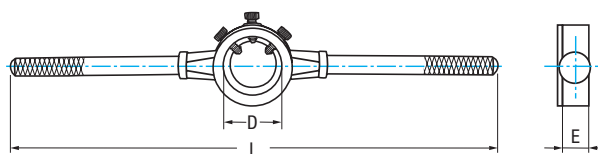

Ref. **3181**

PORTA-COJINETES

Die Holder
Porte filèeres

¡NUEVO MODELO MEJORADO!

New improved model!

Nouveau mod`ele am`eliore

DIN
225

| Mod. | D mm | E mm | L mm | M/MF | W | G | N° Art. | € |
|-------|------|------|------|----------------|-----------------|-----------------|---------|---------------|
| 000 | 16 | 5 | 160 | M1-M2,6 | W1/16-W3/32 | | 69792 | 8,47 |
| 010 | 20 | 5 | 200 | M3-M4 | W1/8-W5/32 | | 69790 | 9,19 |
| 020 | 20 | 7 | 200 | M4,5-M6 | W3/16-W1/4 | | 69798 | 9,19 |
| 030 | 25 | 9 | 224 | M7-M9 | W5/16 | G1/16 | 69799 | 10,55 |
| 040 | 30 | 11 | 280 | M10-M11 | W3/8-W7/16 | G1/8 | 69811 | 13,08 |
| 050 | 38 | 14 | 315 | M12-M15 | W1/2-W9/16 | | 69813 | 16,60 |
| 060 | 38 | 10 | 315 | MF12-MF15 | | G1/4 | 69814 | 16,60 |
| 070 | 45 | 18 | 450 | M16-M20 | W5/8-W3/4 | | 69816 | 20,54 |
| 080 | 45 | 14 | 450 | MF16-MF20 | | G3/8-G1/2 | 69817 | 20,54 |
| 090 | 55 | 22 | 560 | M22-M24 | W7/8-W1 | | 69819 | 27,59 |
| 100 | 55 | 16 | 560 | MF21-MF26 | | G5/8-G3/4 | 69795 | 26,28 |
| 110 | 65 | 25 | 630 | M27-M36 | W1 1/8 - W1 3/8 | | 69796 | 38,72 |
| 120 | 65 | 18 | 630 | MF27-MF36 | | G7/8-G1 | 30484 | 38,72 |
| * 130 | 75 | 30 | 920 | M39-M42 | W1 1/2 - W1 5/8 | | 32600 | 120,43 |
| * 140 | 75 | 20 | 920 | MF38-MF42 | | G1 1/8 - G1 1/4 | 43515 | 120,43 |
| * 150 | 90 | 36 | 950 | M45-M52 | W1 3/4 - W2 | | 43516 | 175,50 |
| * 160 | 90 | 22 | 950 | MF45-MF52 | | G1 1/2 | 43517 | 175,50 |

* Acero / Steel / Acier

Ref. **3184**

PORTA-COJINETES ISO 529

ISO 529 Die Holder
Porte filèeres ISO 529

DIN
225

| D mm | E mm | M | W | N° Art. | € |
|--------------|-------|----------------|------------|---------|--------------|
| 25,40 | 9,50 | M3-M12 | W1/8-W1/2 | 43317 | 10,99 |
| 38,10 | 12,70 | M8-M20 | W5/16-W3/4 | 43318 | 16,42 |
| 50,80 | 15,90 | M18-M24 | W11/16-W1 | 43319 | 23,73 |