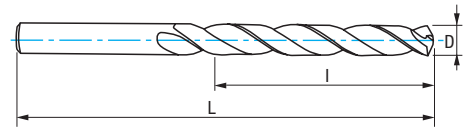

Ref. **1030**

BROCA MANGO CILÍNDRICO HSS. SERIE LARGA

HSS Straight Shank Drill Bit. Long Series

Foret queue cylindrique HSS. Série longue

| | | | | | | | | |
|-----|-----------|-----------|------|--|--|-------------|------------------------------------|-----------|
| HSS | HSS + TIN | DIN 340 N | 118° | | | Blue Finish | Rectificado Ground Taillé meulé | Tol. D h8 |
|-----|-----------|-----------|------|--|--|-------------|------------------------------------|-----------|

HSS **TIN** **x2,5** Resistencia al desgaste
Wear Resistance
Résistant à l'usure

| Material | | Vc (m/min) | | Avances f/rev. (mm/rev) - Feed - Pas | | | | | | | | | |
|----------|-------|------------|-------|--------------------------------------|-------|-------|-------|-------|-------|-------|-------|-------|-------|
| Grupo | Sub. | HSS | TIN | Ø 2 | Ø 3 | Ø 4 | Ø 5 | Ø 6 | Ø 8 | Ø 10 | Ø 12 | Ø 16 | Ø 20 |
| P | P.1 | 25-30 | 30-35 | 0,045 | 0,055 | 0,070 | 0,080 | 0,100 | 0,120 | 0,150 | 0,160 | 0,180 | 0,250 |
| | K | 30-35 | 36-42 | 0,060 | 0,090 | 0,100 | 0,120 | 0,150 | 0,180 | 0,210 | 0,250 | 0,300 | 0,360 |
| N | K.2 | 25-30 | 30-36 | 0,050 | 0,070 | 0,080 | 0,100 | 0,120 | 0,140 | 0,170 | 0,200 | 0,240 | 0,280 |
| | N.3 | 60-80 | 72-96 | 0,080 | 0,110 | 0,130 | 0,150 | 0,190 | 0,220 | 0,260 | 0,320 | 0,380 | 0,450 |
| | N.4 | | | 0,080 | 0,110 | 0,130 | 0,150 | 0,190 | 0,220 | 0,260 | 0,320 | 0,380 | 0,450 |
| N.5 | 40-50 | 48-60 | 0,060 | 0,090 | 0,100 | 0,120 | 0,150 | 0,180 | 0,210 | 0,250 | 0,300 | 0,360 | |